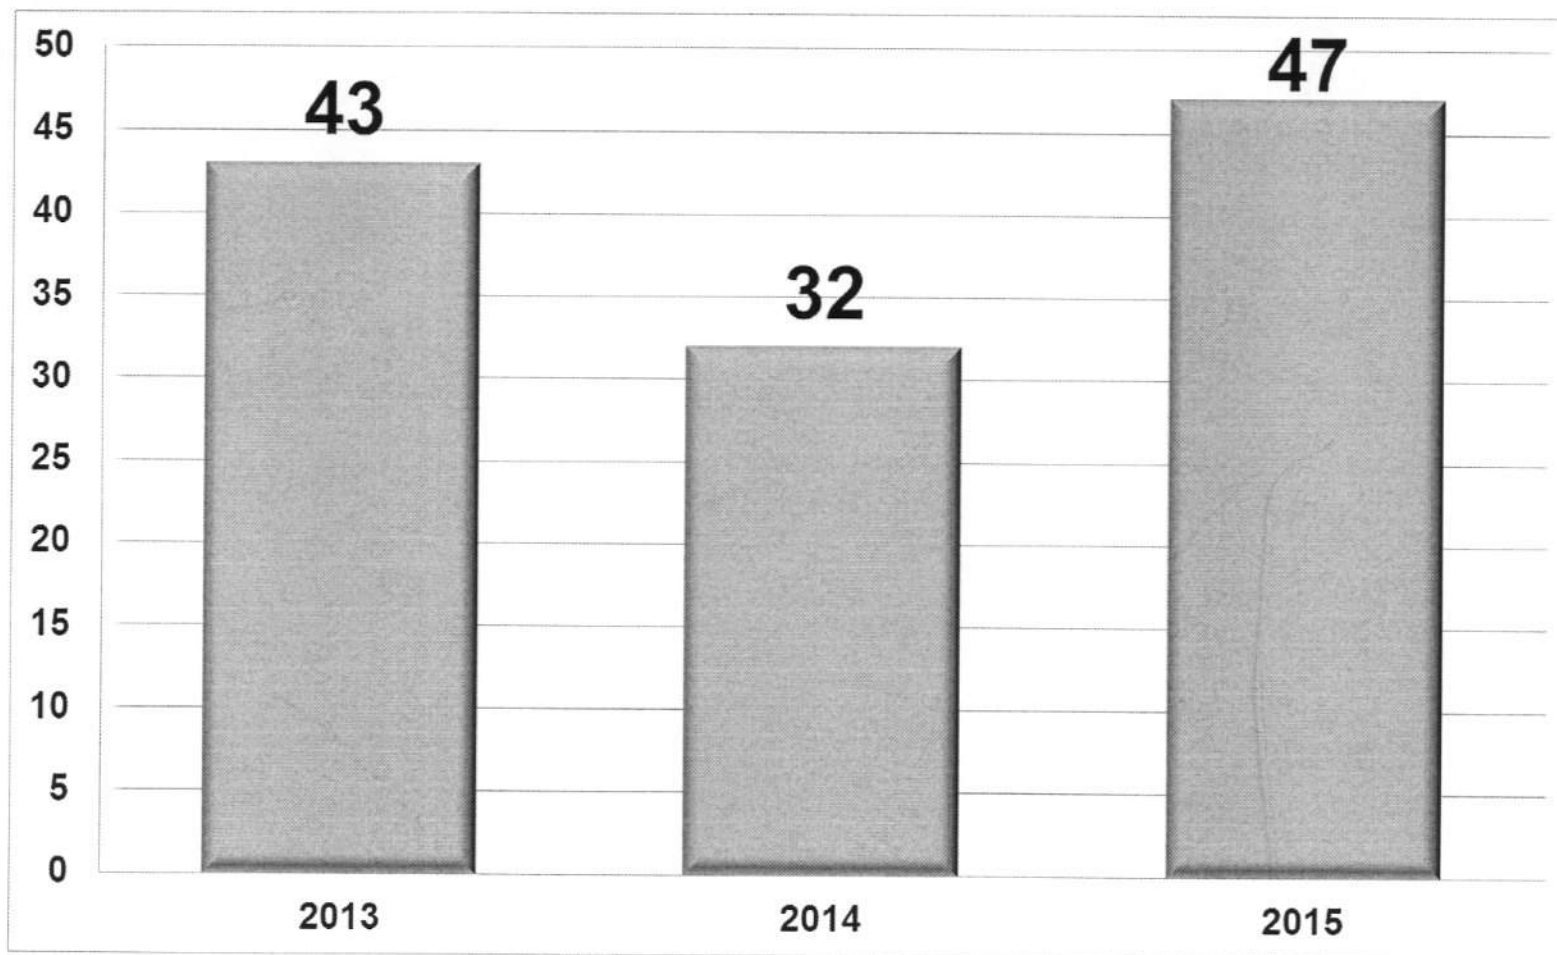

## **Przestępstwa stwierdzone ogółem w Gminie Narew w latach 2013 – 2015**

## **Przestępstwa stwierdzone na terenie Gminy Narew**

**W roku 2015 na terenie Gminy Narew stwierdzono  
ogółem 47 przestępstwa tj.:**

- **Przestępstwa kryminalne 28 – w tym:**

**Przestępstwa z 7 kategorii – 16 tj.:**

## Liczba wypadków i kolizji na terenie Gminy Narew w 2015 roku

1. Wypadki drogowe – 3 :
  - Liczba zabitych – 0
  - Liczba rannych – 4
  
2. Kolizje drogowe – 29